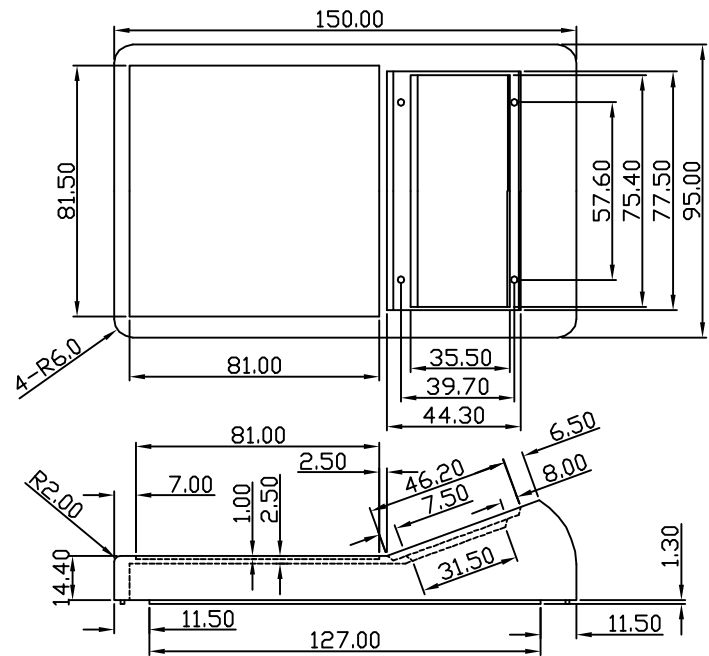

宣又實業有限公司 GAINTA INDUSTRIES LTD.		設計 DESIGN BY	繪圖 DRAWN BY	核圖 CHECKED BY	比例 SCALE	日期 DATE	材質 MATERIAL	圖名 TITLE	圖號 DWG NO.	圖號 REVISED	說明 DESCRIPTION
								BASE	G1168D		

宣又實業有限公司 GAINTA INDUSTRIES LTD.		設計 DESIGN BY	繪圖 DRAWN BY	核圖 CHECKED BY	比例 SCALE	日期 DATE	材質 MATERIAL	圖名 TITLE	圖號 DWG NO.	圖號 REVISED	說明 DESCRIPTION
								TOP COVER	G1168T		