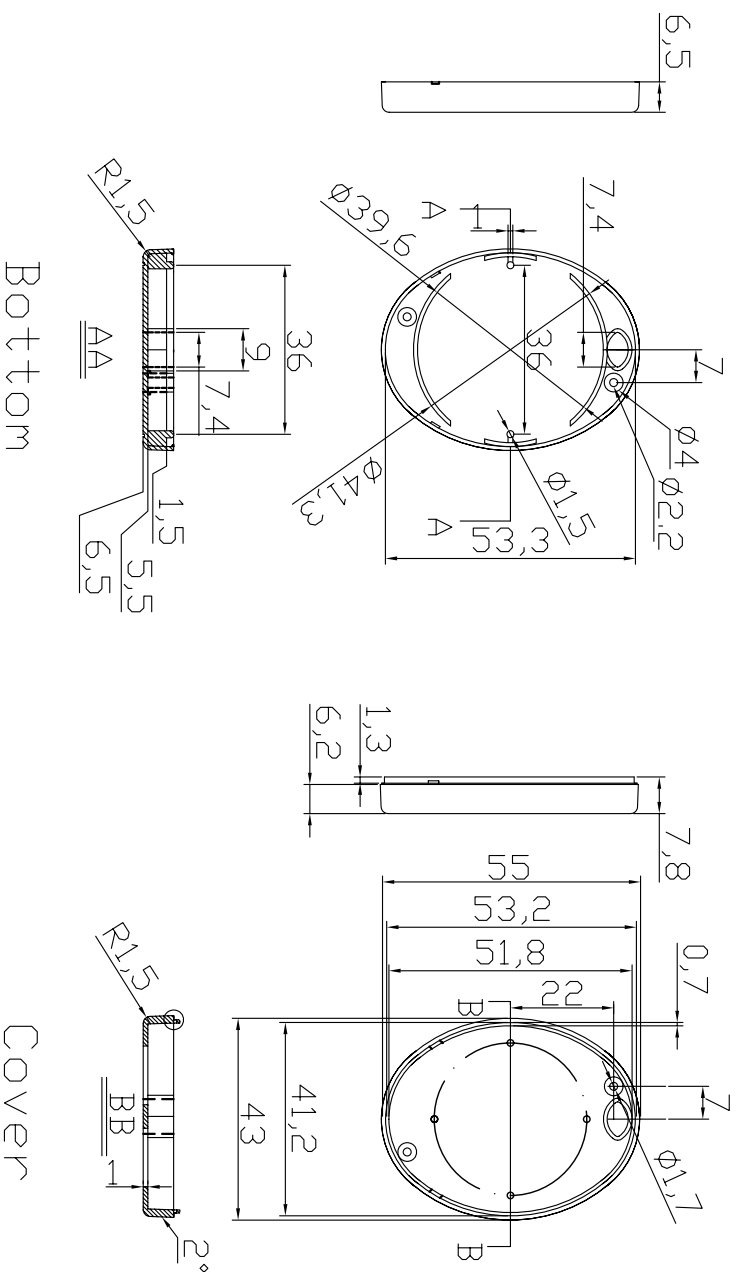

# G1402-0

Note: Two colour are available in black and light grey.

宣文實業有限公司  
GAINTA INDUSTRIES LTD.

設計  
BY DES'N

繪圖  
BY DR'N

核圖  
BY CHK'D

比例  
SCALE

日期  
DATE

材質  
MATE.

圖名  
TITLE:

G1402-0

圖號  
DWG NO.:

圖號  
REVISED

說明  
DESCRIPTION