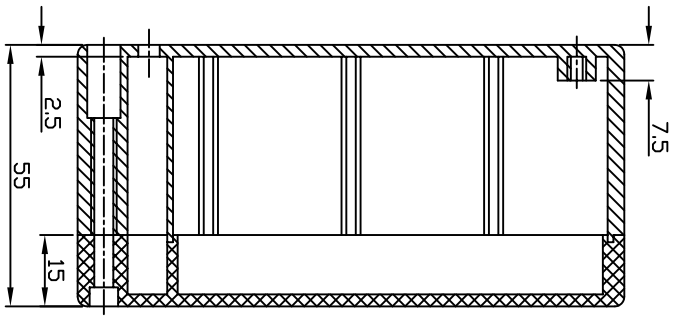

# G308/G205

宜文實業有限公司  
GAINTA INDUSTRIES LTD.

設計 BY	繪圖 BY	校圖 BY	比例 SCALE	日期 DATE	材質 MATE	圖名 TITLE	圖號 DWG NO.	圖號 REVISED	說明 DESCRIPTION
					ABS,PC	G308,G205			