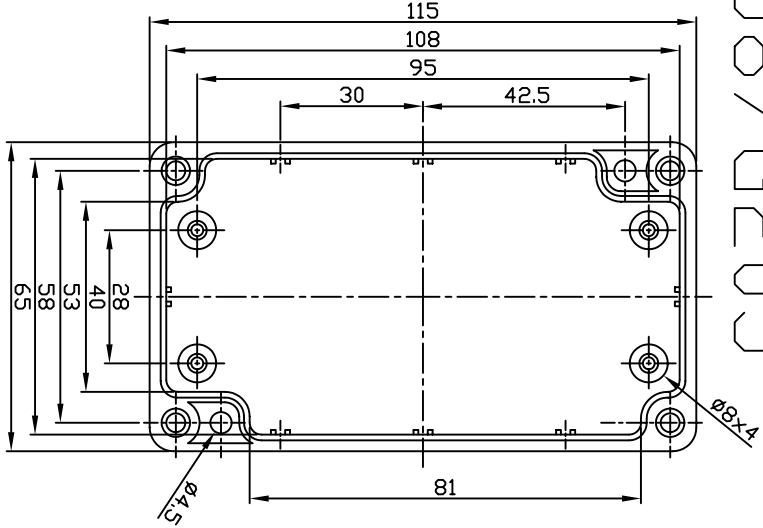

# G308/G205

宜文實業有限公司  
GAINTA INDUSTRIES LTD.

設計 BY	繪圖 BY	校圖 BY	比例 SCALE	日期 DATE	材質 MATE	圖名 TITLE	圖號 DWG NO.	圖號 REVISED	說明 DESCRIPTION
					ABS,PC	G308,G205			