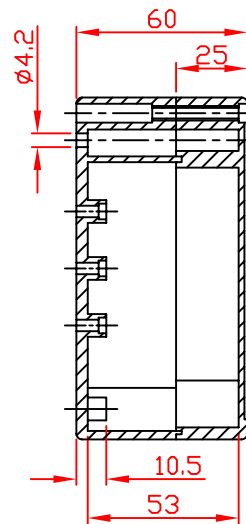

G2113 / G3118

VIEW OF BASE

VIEW OF LID

A-A

宣又實業有限公司
GAINTA INDUSTRIES LTD.

設計 DES'D
BY

繪圖 DRA'D
BY

核圖 CHK'D
BY

比例 SCALE

日期 DATE

材質 MATE.

圖名 TITLE:

圖號 DWG NO.:

圖號 REVISID

說明 DESCRIPTION

JACKY