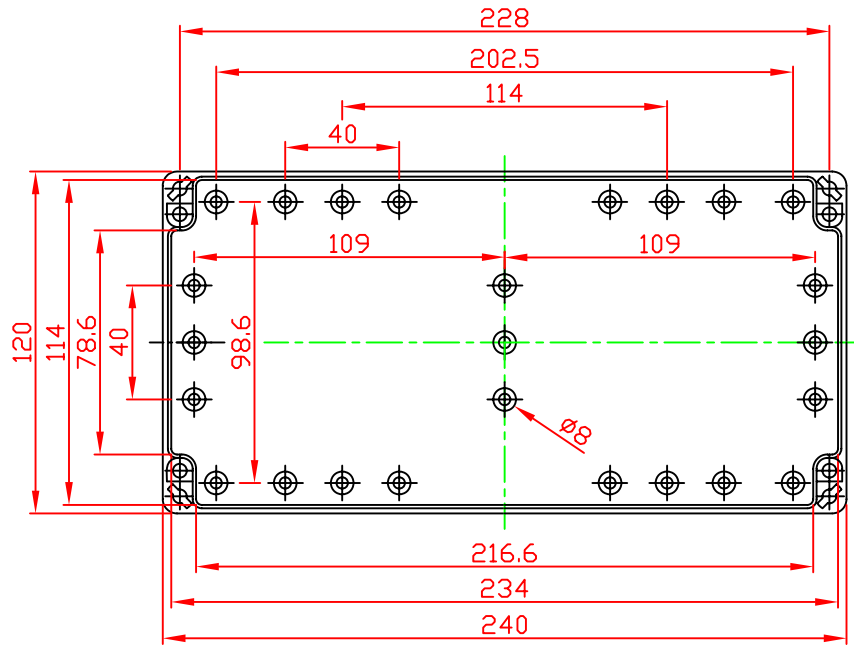

G2113 / G3118

VIEW OF BASE

VIEW OF LID

A-A

宣又實業有限公司
GAINTA INDUSTRIES LTD.

設計 DES'D
BY

繪圖 DRA'D
BY

核圖 CHK'D
BY

比例 SCALE

日期 DATE

材質 MATE.

圖名 TITLE:

圖號 DWG NO.:

圖號 REVISID

說明 DESCRIPTION

JACKY