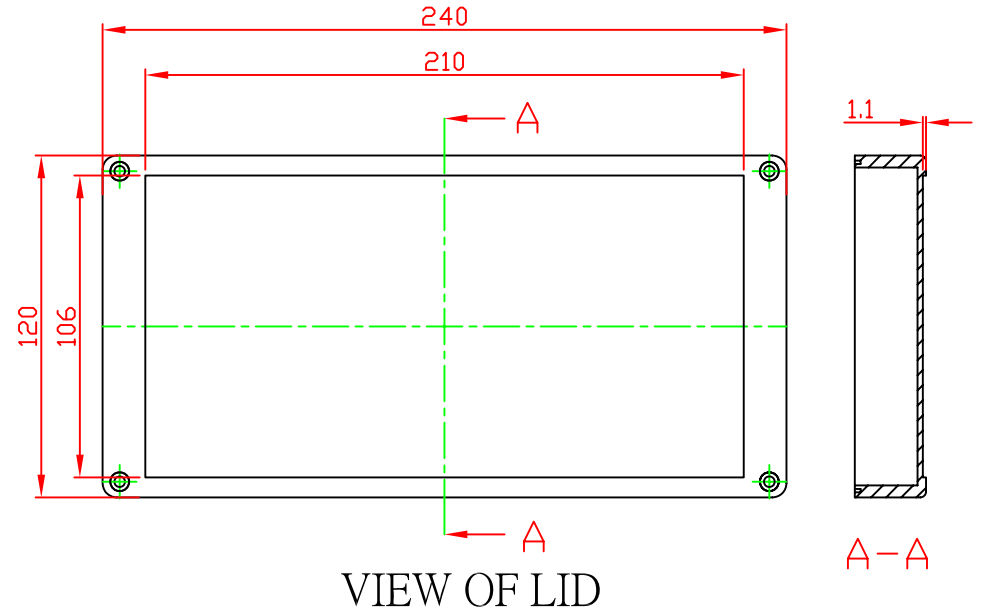

G2113 / G3118

VIEW OF BASE

VIEW OF LID

A-A

宣又實業有限公司
GAINTA INDUSTRIES LTD.

設計 DES'D
BY

繪圖 DRA'D
BY

核圖 CHK'D
BY

比例 SCALE

日期 DATE

材質 MATE.

圖名 TITLE:

圖號 DWG NO.:

圖號 REVISID

說明 DESCRIPTION

JACKY