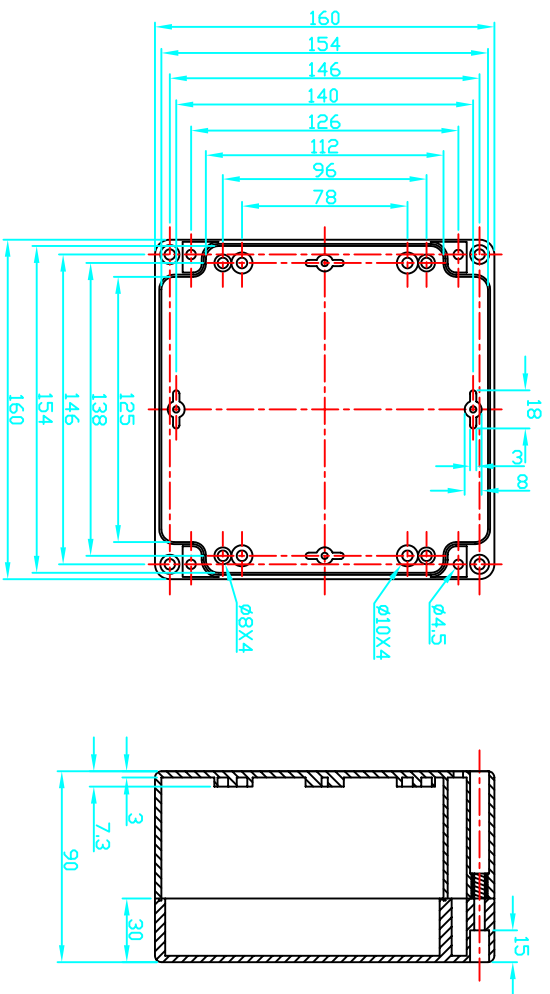

# G399/G288

GAINTA 宜文實業有限公司		設計 BY	繪圖 BY	校圖 BY	比例 SCALE	日期 DATE	材質 MATE	圖名 TITLE	圖號 DWG NO.	圖號 REVISED	說明 DESCRIPTION
GAINTA INDUSTRIES LTD.							ABS,PC	G399,G288			