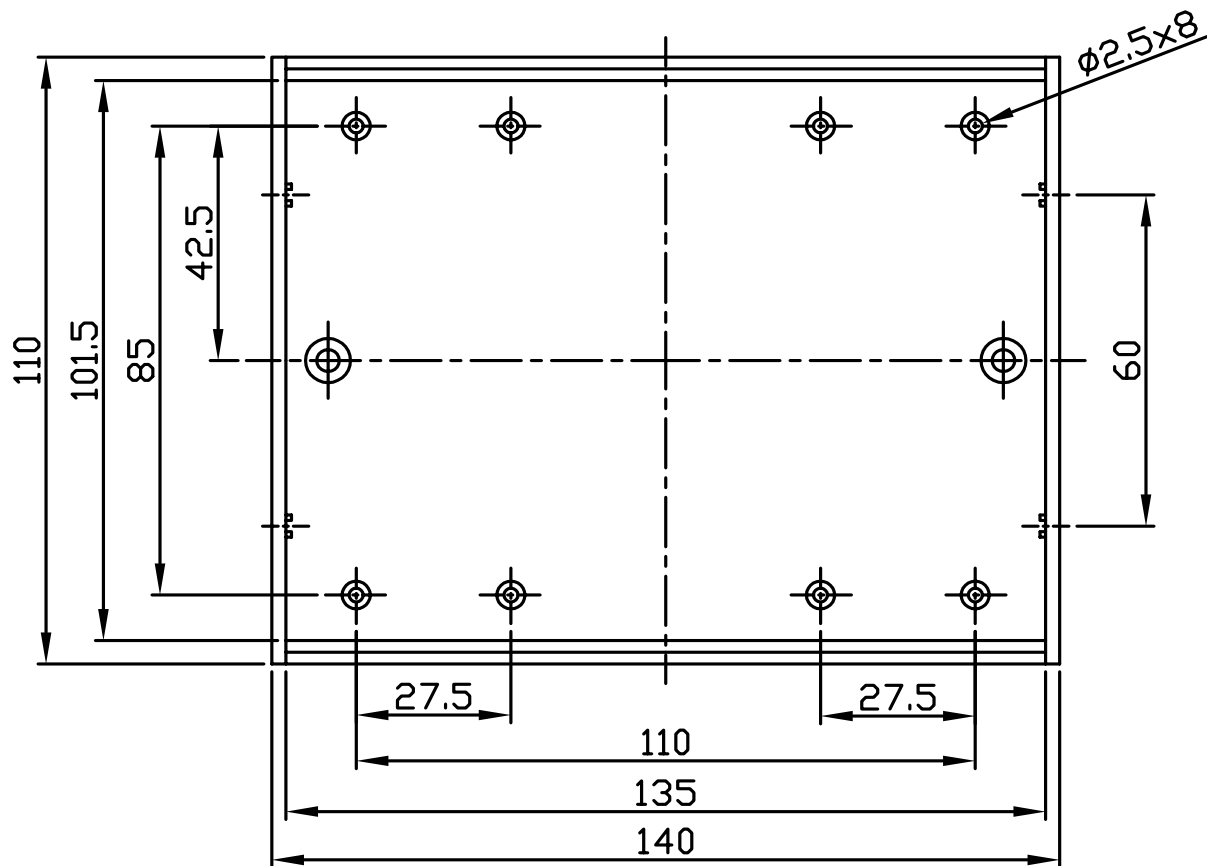

G738 / G706

宣又實業有限公司
GAINTA INDUSTRIES LTD.

設計 DES'D
BY

繪圖 DRA'D
BY

核圖 CHK'D
BY

比例 SCALE

日期 DATE

材質 MATE.

圖名 TITLE

圖號 DWG NO.

圖號 REVISID

說明 DESCRIPTION

ABS,PS

G738,G706