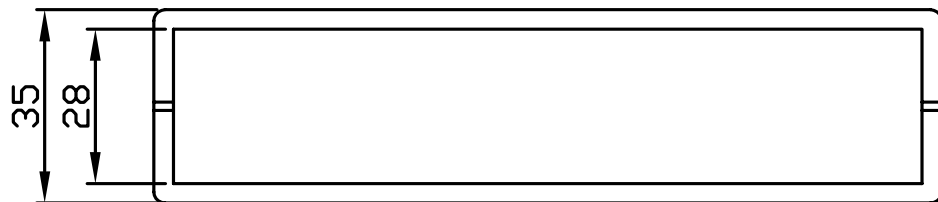

G738 / G706

宣又實業有限公司
GAINTA INDUSTRIES LTD.

設計 DES'D
BY

繪圖 DRA'D
BY

核圖 CHK'D
BY

比例 SCALE

日期 DATE

材質 MATE.

圖名 TITLE

圖號 DWG NO.

圖號 REVISID

說明 DESCRIPTION

ABS,PS

G738,G706