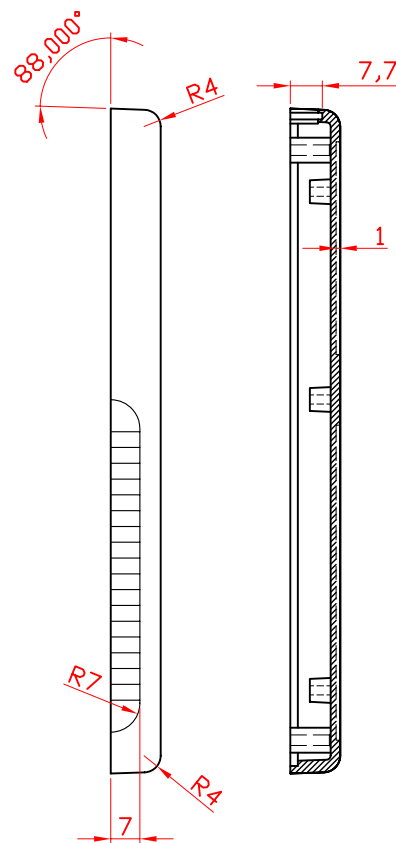

G808B / G808G

宣又實業有限公司
GAINTA INDUSTRIES LTD.

設計 DES'D BY

繪圖 DRA'D BY

核圖 CHK'D BY

比例 SCALE

日期 DATE

材質 MATE.

圖名 TITLE:

圖號 DWG NO.:

圖號 REVISID

說明 DESCRIPTION

JACKY

2007/10/09

ABS

G808B / G808G