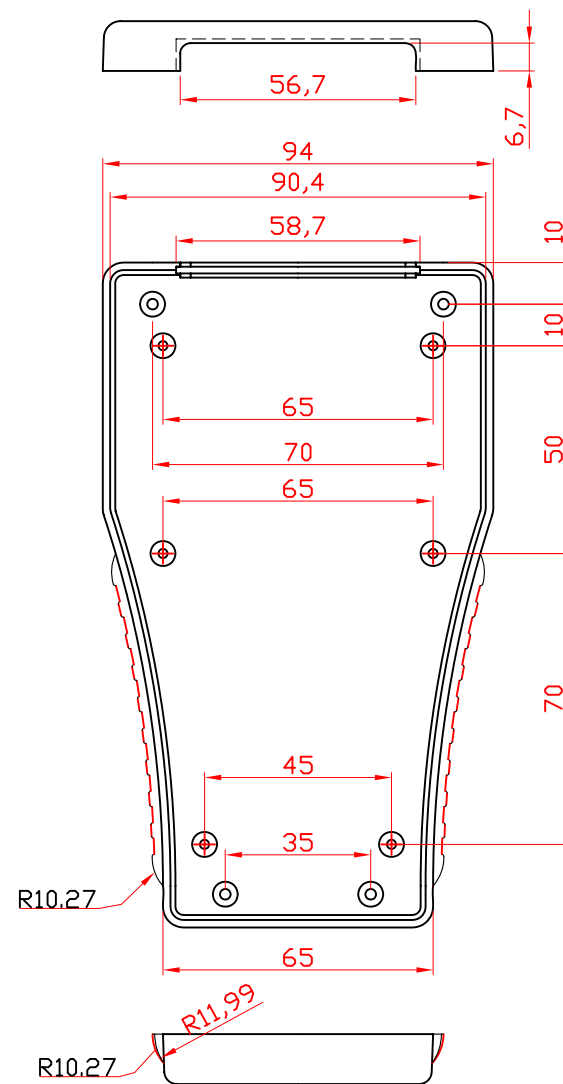

G808B / G808G

宣又實業有限公司
GAINTA INDUSTRIES LTD.

設計 DES'D BY

繪圖 DRA'D BY

核圖 CHK'D BY

比例 SCALE

日期 DATE

材質 MATE.

圖名 TITLE:

圖號 DWG NO.:

圖號 REVISID

說明 DESCRIPTION

JACKY

2007/10/09

ABS

G808B / G808G