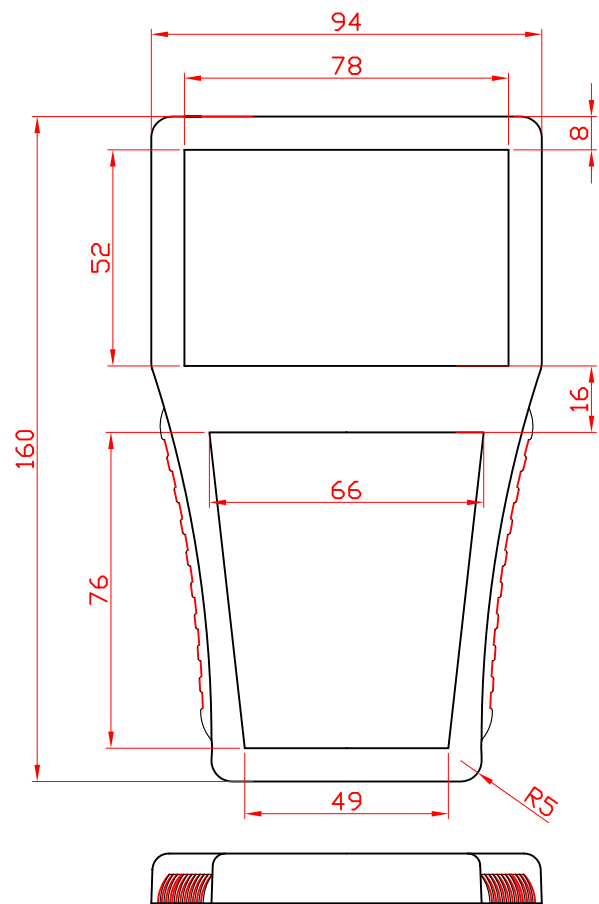

G808B / G808G

宣又實業有限公司
GAINTA INDUSTRIES LTD.

設計 DES'D BY

繪圖 DRA'D BY

核圖 CHK'D BY

比例 SCALE

日期 DATE

材質 MATE.

圖名 TITLE:

圖號 DWG NO.:

圖號 REVISID

說明 DESCRIPTION

JACKY

2007/10/09

ABS

G808B / G808G