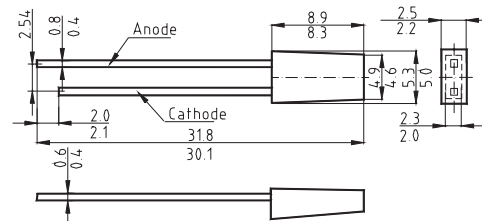

## КИПД 45 двухцветные биполярные Ø 5 мм

Тип	Цвет свечения	Цвет корпуса	Длина волны, нм	Сила света min, Iv, мкд	Прямой ток If, mA	Прямое напряжение max, Vf, Vdeg	Угол 2 50% Iv
КИПД 45 А-М	Красно-зеленый	Белый с диспергатором	660/567	1,0/1,0	10	2,4	50
КИПД 45 Б-М				3,0/3,0			
КИПД 45 В-М				5,0/5,0			
КИПД 45 А 3-М	Красно-желтый	Белый с диспергатором	660/590	1,0/1,0	10	2,4	50
КИПД 45 Б 3-М				3,0/3,0			
КИПД 45 В 3-М				5,0/5,0			

## КИПД 45 двухцветные биполярные цилиндрические Ø 5 мм

Тип	Цвет свечения	Цвет корпуса	Длина волны, нм	Сила света min, Iv, мкд	Прямой ток If, mA	Прямое напряжение max, Vf, Vdeg	Угол 2 50% Iv
КИПД 45 А 6-М	Красно-зеленый	Белый с диспергатором	660/567	0,4	10	2,4	50
КИПД 45 Б 6-М				1,0			
КИПД 45 В 6-М				2,0			

## КИПД 45 двухцветные биполярные прямоугольные 2x5 мм

Тип	Цвет свечения	Цвет корпуса	Длина волны, нм	Сила света min, Iv, мкд	Прямой ток If, mA	Прямое напряжение max, Vf, Vdeg	Угол 2 50% Iv
КИПД 45 А 1-М	Красно-зеленый	Белый с диспергатором	660/567	0,4	10	2,4	100
КИПД 45 Б 1-М				1,0			
КИПД 45 В 1-М				2,0			
КИПД 45 А 4-М	Красно-желтый	Белый с диспергатором	660/590	0,4	10	2,4	100
КИПД 45 Б 4-М				1,0			
КИПД 45 В 4-М				2,0			

## КИПД 28 прямоугольные 2x5 мм

Тип	Цвет свечения	Цвет корпуса	Длина волны, нм	Сила света min, Iv, мкд	Прямой ток If, mA	Прямое напряжение max, Vf, Vdeg	Угол 2 50% Iv
КИПД 28 А-К	Красный	Красный с диспергатором	655	0,4	10	2,0	100
КИПД 28 Б-К				1,0			
КИПД 28 В-К				2,0			
КИПД 28 Г-К				4,0			
КИПД 28 Д-К				6,0			
КИПД 28 А-Л	Зеленый	Зеленый с диспергатором	567	0,4	20	2,4	100
КИПД 28 Б-Л				1,0			
КИПД 28 В-Л				2,0			
КИПД 28 Г-Л				4,0			
КИПД 28 Д-Л				6,0			
КИПД 28 А-Ж	Желтый	Желтый с диспергатором	590	0,4	10	2,4	100
КИПД 28 Б-Ж				1,0			
КИПД 28 В-Ж				2,0			
КИПД 28 Г-Ж				4,0			
КИПД 28 А-Р				Оранжевый			
КИПД 28 Б-Р	1,0						
КИПД 28 В-Р	2,0						