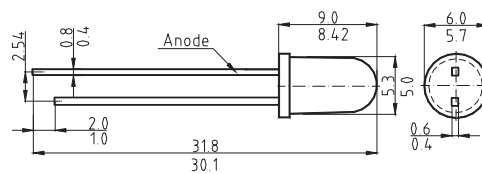

## КИПД 45 двухцветные биполярные Ø 5 мм

Тип	Цвет свечения	Цвет корпуса	Длина волны, нм	Сила света min, Iv, мкд	Прямой ток If, mA	Прямое напряжение max, Vf, Vdeg	Угол 2 50% Iv
КИПД 45 А-М	Красно-зеленый	Белый с диспергатором	660/567	1,0/1,0	10	2,4	50
КИПД 45 Б-М				3,0/3,0			
КИПД 45 В-М				5,0/5,0			
КИПД 45 А 3-М	Красно-желтый	Белый с диспергатором	660/590	1,0/1,0	10	2,4	50
КИПД 45 Б 3-М				3,0/3,0			
КИПД 45 В 3-М				5,0/5,0			

## КИПД 45 двухцветные биполярные цилиндрические Ø 5 мм

Тип	Цвет свечения	Цвет корпуса	Длина волны, нм	Сила света min, Iv, мкд	Прямой ток If, mA	Прямое напряжение max, Vf, Vdeg	Угол 2 50% Iv
КИПД 45 А 6-М	Красно-зеленый	Белый с диспергатором	660/567	0,4	10	2,4	50
КИПД 45 Б 6-М				1,0			
КИПД 45 В 6-М				2,0			

## КИПД 45 двухцветные биполярные прямоугольные 2x7 мм

Тип	Цвет свечения	Цвет корпуса	Длина волны, нм	Сила света min, Iv, мкд	Прямой ток If, mA	Прямое напряжение max, Vf, Vdeg	Угол 2 50% Iv
КИПД 45 А 2-М	Красно-зеленый	Белый с диспергатором	660/567	0,4	10	2,4	100
КИПД 45 Б 2-М				1,0			
КИПД 45 В 2-М				2,0			
КИПД 45 А 5-М	Красно-желтый	Белый с диспергатором	660/590	0,4	10	2,4	100
КИПД 45 Б 5-М				1,0			
КИПД 45 В 5-М				2,0			

## КИПД 28 прямоугольные 2x5 мм

Тип	Цвет свечения	Цвет корпуса	Длина волны, нм	Сила света min, Iv, мкд	Прямой ток If, mA	Прямое напряжение max, Vf, Vdeg	Угол 2 50% Iv
КИПД 28 А-К	Красный	Красный с диспергатором	655	0,4	10	2,0	100
КИПД 28 Б-К				1,0			
КИПД 28 В-К				2,0			
КИПД 28 Г-К				4,0			
КИПД 28 Д-К				6,0			
КИПД 28 А-Л	Зеленый	Зеленый с диспергатором	567	0,4	20	2,4	100
КИПД 28 Б-Л				1,0			
КИПД 28 В-Л				2,0			
КИПД 28 Г-Л				4,0			
КИПД 28 Д-Л				6,0			
КИПД 28 А-Ж	Желтый	Желтый с диспергатором	590	0,4	10	2,4	100
КИПД 28 Б-Ж				1,0			
КИПД 28 В-Ж				2,0			
КИПД 28 Г-Ж				4,0			
КИПД 28 А-Р				Оранжевый			
КИПД 28 Б-Р	1,0						
КИПД 28 В-Р	2,0						