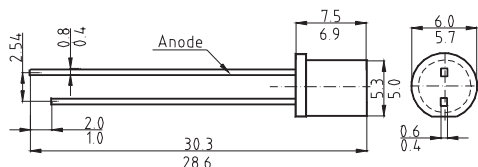

## КИПД 45 двухцветные биполярные Ø 5 мм

Тип	Цвет свечения	Цвет корпуса	Длина волны, нм	Сила света min, Iv, мкд	Прямой ток If, mA	Прямое напряжение max, Vf, Vdeg	Угол 2 50% Iv
КИПД 45 А-М	Красно-зеленый	Белый с диспергатором	660/567	1,0/1,0	10	2,4	50
КИПД 45 Б-М				3,0/3,0			
КИПД 45 В-М				5,0/5,0			
КИПД 45 А 3-М	Красно-желтый	Белый с диспергатором	660/590	1,0/1,0	10	2,4	50
КИПД 45 Б 3-М				3,0/3,0			
КИПД 45 В 3-М				5,0/5,0			

## КИПД 45 двухцветные биполярные цилиндрические Ø 5 мм

Тип	Цвет свечения	Цвет корпуса	Длина волны, нм	Сила света min, Iv, мкд	Прямой ток If, mA	Прямое напряжение max, Vf, Vdeg	Угол 2 50% Iv
КИПД 45 А 6-М	Красно-зеленый	Белый с диспергатором	660/567	0,4	10	2,4	50
КИПД 45 Б 6-М				1,0			
КИПД 45 В 6-М				2,0			

## КИПД 45 двухцветные биполярные прямоугольные 2x7 мм

Тип	Цвет свечения	Цвет корпуса	Длина волны, нм	Сила света min, Iv, мкд	Прямой ток If, mA	Прямое напряжение max, Vf, Vdeg	Угол 2 50% Iv
КИПД 45 А 2-М	Красно-зеленый	Белый с диспергатором	660/567	0,4	10	2,4	100
КИПД 45 Б 2-М				1,0			
КИПД 45 В 2-М				2,0			
КИПД 45 А 5-М	Красно-желтый	Белый с диспергатором	660/590	0,4	10	2,4	100
КИПД 45 Б 5-М				1,0			
КИПД 45 В 5-М				2,0			

## КИПД 28 прямоугольные 2x5 мм

Тип	Цвет свечения	Цвет корпуса	Длина волны, нм	Сила света min, Iv, мкд	Прямой ток If, mA	Прямое напряжение max, Vf, Vdeg	Угол 2 50% Iv
КИПД 28 А-К	Красный	Красный с диспергатором	655	0,4	10	2,0	100
КИПД 28 Б-К				1,0			
КИПД 28 В-К				2,0			
КИПД 28 Г-К				4,0			
КИПД 28 Д-К				6,0			
КИПД 28 А-Л	Зеленый	Зеленый с диспергатором	567	0,4	20	2,4	100
КИПД 28 Б-Л				1,0			
КИПД 28 В-Л				2,0			
КИПД 28 Г-Л				4,0			
КИПД 28 Д-Л				6,0			
КИПД 28 А-Ж	Желтый	Желтый с диспергатором	590	0,4	10	2,4	100
КИПД 28 Б-Ж				1,0			
КИПД 28 В-Ж				2,0			
КИПД 28 Г-Ж				4,0			
КИПД 28 А-Р				Оранжевый			
КИПД 28 Б-Р	1,0						
КИПД 28 В-Р	2,0						