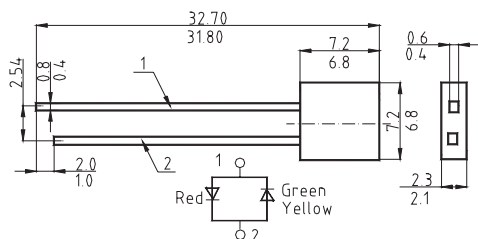

КИПД 45 двухцветные биполярные прямоугольные 2x7 мм