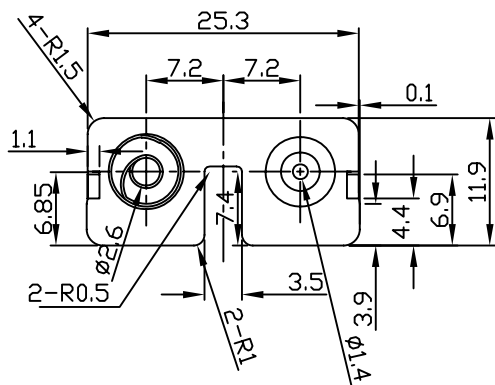

Note:

G0310="30500-000"+"30310-000"+"30320-000"

30320-000

30500-000

30310-000

宣又實業有限公司
GAINTA INDUSTRIES LTD.

設計 DES'D BY

繪圖 DRA'D BY

核圖 CHK'D BY

比例 SCALE

日期 DATE

材質 MATE.

圖名 TITLE

G0310

圖號 DWG NO.

圖號 REVISID

說明 DESCRIPTION

2:1

Jun30,05

Tinplate