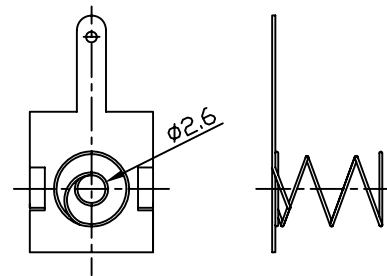

Note:

G0310="30500-000"+"30310-000"+"30320-000"

30320-000