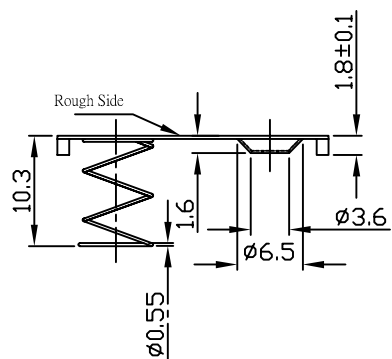

Note:

G0310="30500-000"+"30310-000"+"30320-000"

30320-000

30500-000

30310-000

宣又實業有限公司
GAINTA INDUSTRIES LTD.

設計 DES'D BY

繪圖 DRA'D BY

核圖 CHK'D BY

比例 SCALE

日期 DATE

材質 MATE.

圖名 TITLE

G0310

圖號 DWG NO.

圖號 REVISID

說明 DESCRIPTION

2:1

Jun30,05

Tinplate