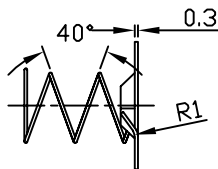

30310-000

宣又實業有限公司
GAINTA INDUSTRIES LTD.

設計 DES'D BY

繪圖 DRA'D BY

核圖 CHK'D BY

比例 SCALE

日期 DATE

材質 MATE.

圖名 TITLE

G0310

圖號 DWG NO.

圖號 REVISID

說明 DESCRIPTION

2:1

Jun30,05

Tinplate