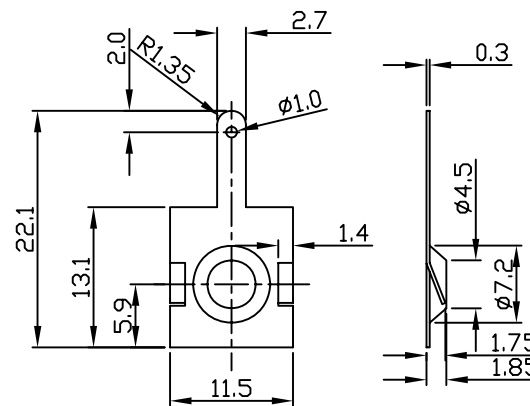

30310-000

宣又實業有限公司
GAINTA INDUSTRIES LTD.

設計 DES'D BY

繪圖 DRA'D BY

核圖 CHK'D BY

比例 SCALE

日期 DATE

材質 MATE.

圖名 TITLE

G0310

圖號 DWG NO.

圖號 REVISID

說明 DESCRIPTION

2:1

Jun30,05

Tinplate